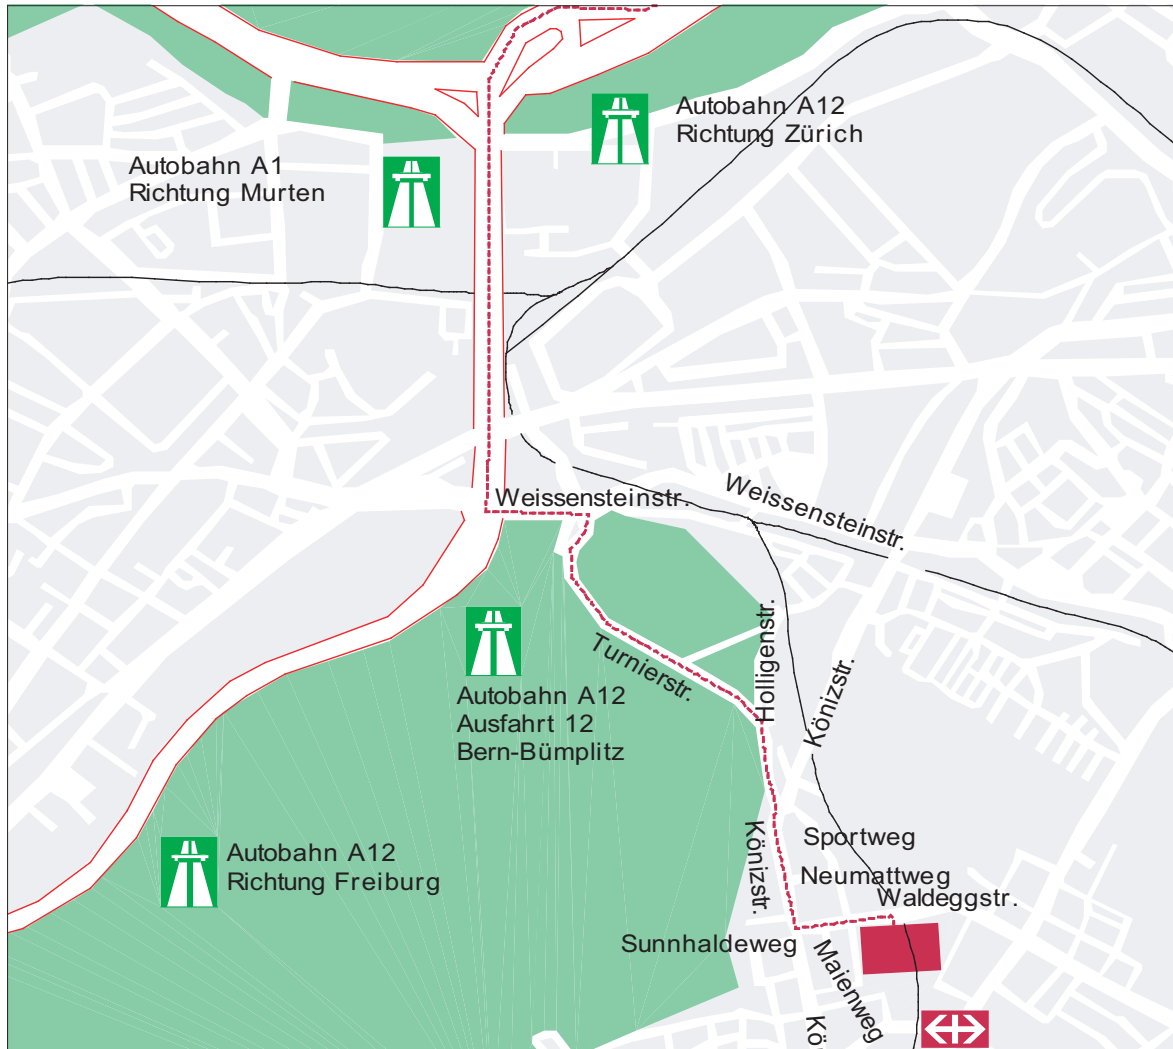

### So finden Sie uns

### Anfahrtsbeschreibung

Von der A12 (Bern-Freiburg) die Ausfahrt 12 Bern-Bümpliz benutzen.  
 Richtung Köniz/Schwarzenburg in die Turnierstrasse einbiegen.  
 Beim Kreisell, nach der Walddurchfahrt, rechts in die Könizstrasse einbiegen.  
 Nach 300m, beim Lichtsignal, links in die Waldeggstrasse abbiegen.  
 Nach dem ersten Haus nach dem Bahnübergang, rechts in die Zufahrt zur  
 Waldeggstrasse 47 abbiegen.