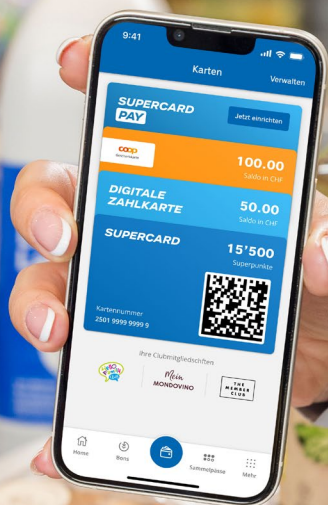

**REGISTRATEVI
SUBITO PER OTTENERE
LO SCONTO!**

10%
SCONTO AL
RISTORANTE
COOP*

Novità per il personale della clientela aziendale

Per voi 10% di sconto aziendale* in tutta semplicità e senza controllo del documento tramite la Supercard. Scansionate il codice QR, registrate il vostro datore di lavoro, inserite il codice di convalida **Discount2026** e aggiungete il numero personale di Supercard. Il 10% di sconto viene applicato direttamente in tutti i Ristoranti Coop una volta scansionata la Supercard.

**A partire dal 1.4.2026
lo sconto sarà applicato
solo tramite Supercard.
Registratevi subito!**

- > Questo sconto è concesso solo durante l'orario di lavoro dei dipendenti ETAVIS e non è valido per 'famiglia e amici'.
- I collaboratori devono esibire spontaneamente la propria Supercard prima del pagamento.
- Lo sconto non può essere concesso retroattivamente dopo il pagamento.
- Sono esclusi dallo sconto i prodotti del chiosco, i gelati, gli alcolici, le carte regalo e gli eventi organizzati.
- Lo sconto non è cumulabile con altre promozioni.